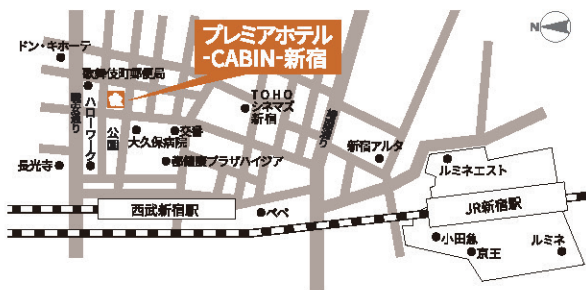

ACCESS

SHINJUKU

PREMIER HOTEL

— CABIN —

新宿

・駐車場のご案内

【屋内提携駐車場】

当ホテル地下1階(高さ制限 1.7m)

9台収容可能(先着順・予約不可)

1泊 ¥2,500(税込)

・電車でのアクセス

- JR/小田急/京王線/東京メトロ 新宿駅 東口より徒歩8分
- 西武新宿線 西武新宿駅 北口より徒歩2分
- 都営地下鉄大江戸線 東新宿駅 A1出口より徒歩6分
- 東京メトロ副都心線 東新宿駅 A1出口より徒歩6分
- JR新大久保駅より徒歩8分
- バスタ新宿より徒歩15分

PREMIER HOTEL

— CABIN —